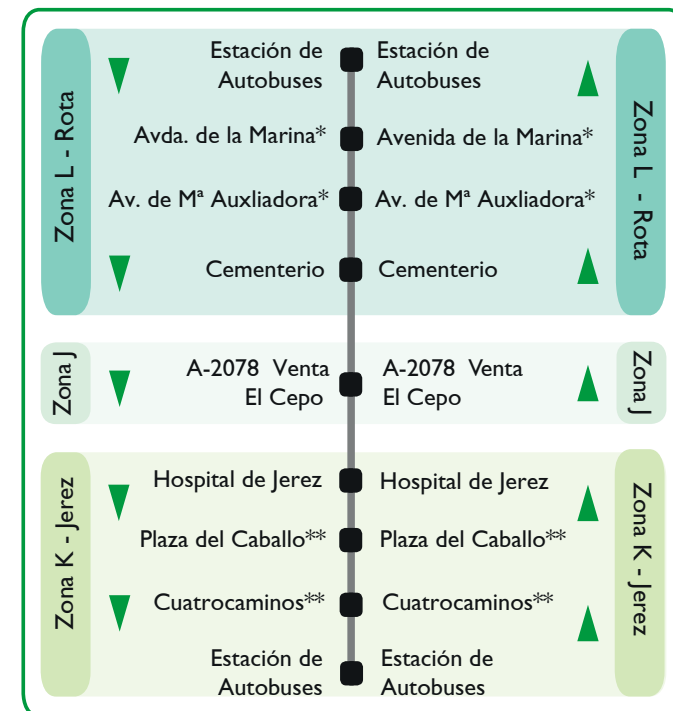

M-560 ROTA - JEREZ DE LA FRONTERA

INCREMENTO DE SERVICIOS Y NUEVAS PARADAS A PARTIR DEL **LUNES 11 DE MARZO DE 2024**

HORARIOS DE LUNES A VIERNES LABORABLES

LÍNEA	ROTA	VENTA EL CEPO	HOSPITAL DE JEREZ	JEREZ
M-560	7:15	7:30	7:45	8:00
M-560	14:00	14:15	14:30	14:45
M-560	15:00*	15:15	-	15:30

LÍNEA	JEREZ	HOSPITAL DE JEREZ	VENTA EL CEPO	ROTA
M-560	8:15	8:30	8:45	9:00
M-560	14:30*	-	14:45	15:00
M-560	15:00	15:15	15:30	15:45

* Nuevos servicios desde el 11 de marzo de 2024

NUEVAS PARADAS EN ROTA: AV. DE M^a AUXILIADORA Y RECUPERACIÓN DE PARADAS EN AVDA. DE LA MARINA

PARADAS

* Paradas sin servicio del 1 de julio al 31 de agosto

** Paradas según horarios